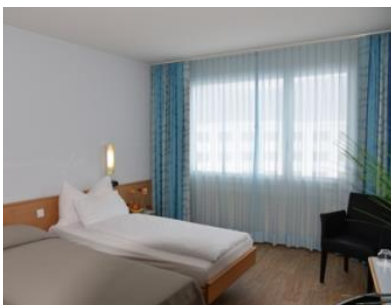

ÜBERNACHTUNGSMÖGLICHKEITEN IN DER UMGEBUNG

| Gasthof Tiefenau | | |
|-------------------------|---|------------------------|
| Adresse | Alte Tiefenaustrasse 4 CH-3048 Worblaufen | |
| Homepage | www.gasthof-tiefenau.ch | |
| Angebot | Doppelzimmer Einzelbelegung Doppelzimmer | CHF 145.– CHF 180.– |
| Inbegriffen | Frühstück, Internetzugang, Parkplatz beim Hotel | |
| Optionen | Nachtessen à la carte (ohne Sa und So) rollstuhlgängige Zimmer | |
| Lage | Direkt beim Bahnhof Worblaufen 1,3 km vom INFORAMA (Fussweg) 2,1 km vom INFORAMA (Auto) | |
| Buchungskontakt | info@gasthof-tiefenau.ch Tel.: +41 (0)31 921 47 00 | |