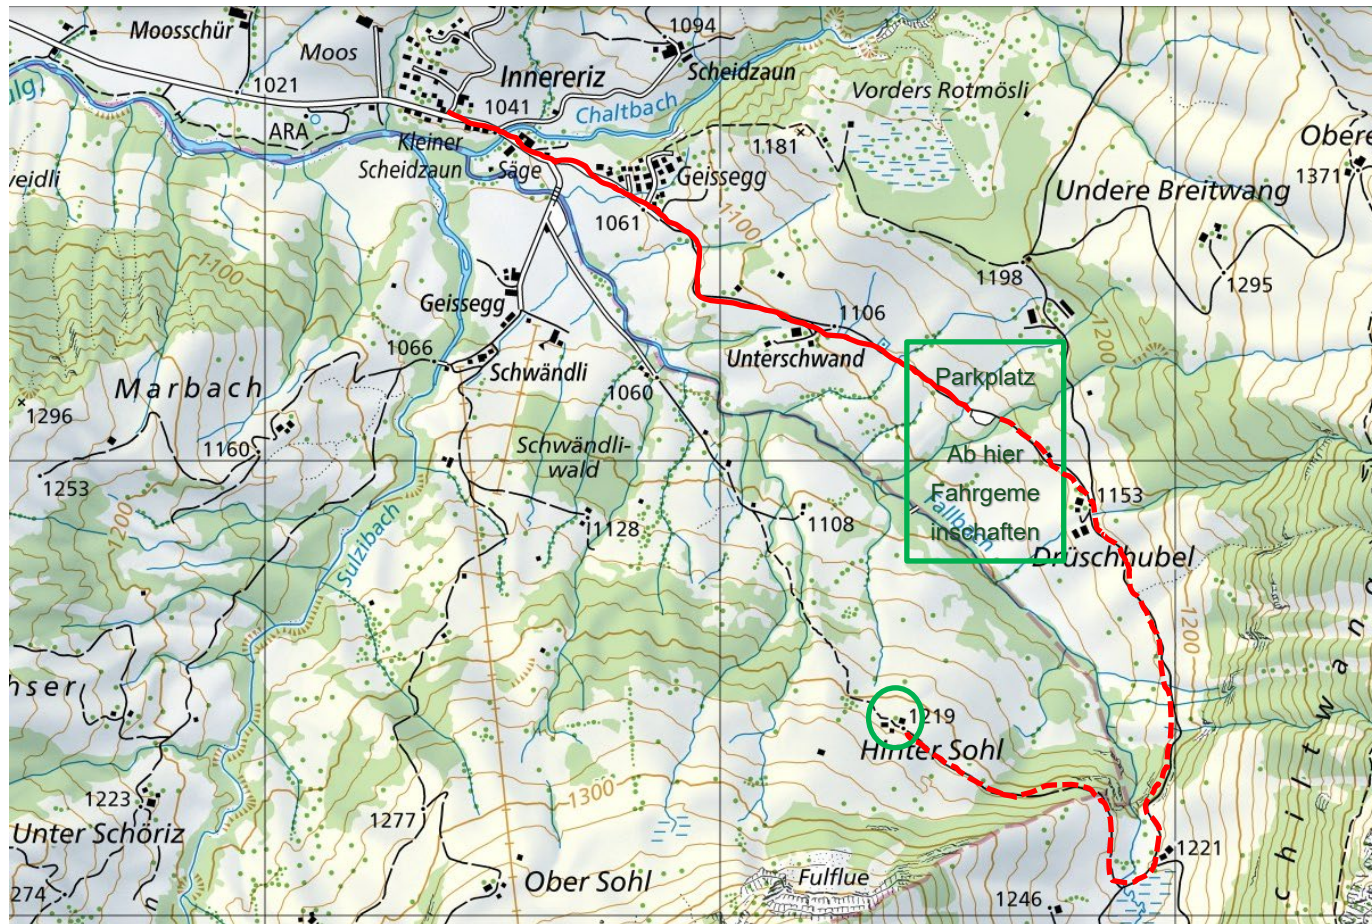

Wegbeschreibung Alp «Hindere Sol», Horrenbach-Buchen

Von Eriz Richtung Innereriz losfahren, über Unterschwand in Richtung Drüschhubel. Treffpunkt beim Parkplatz Drüschhubel, Fahrgemeinschaften bilden.
Fahrzeit von Eriz bis zum Parkplatz circa 10min. Koordinaten Parkplatz: 46.78034, 7.83896 , <https://maps.app.goo.gl/3zWVvmd74spKV2EbA>

Koordinaten Alp: 46.77421, 7.83674

<https://maps.app.goo.gl/G6VHRXtw5MvZkfF7>