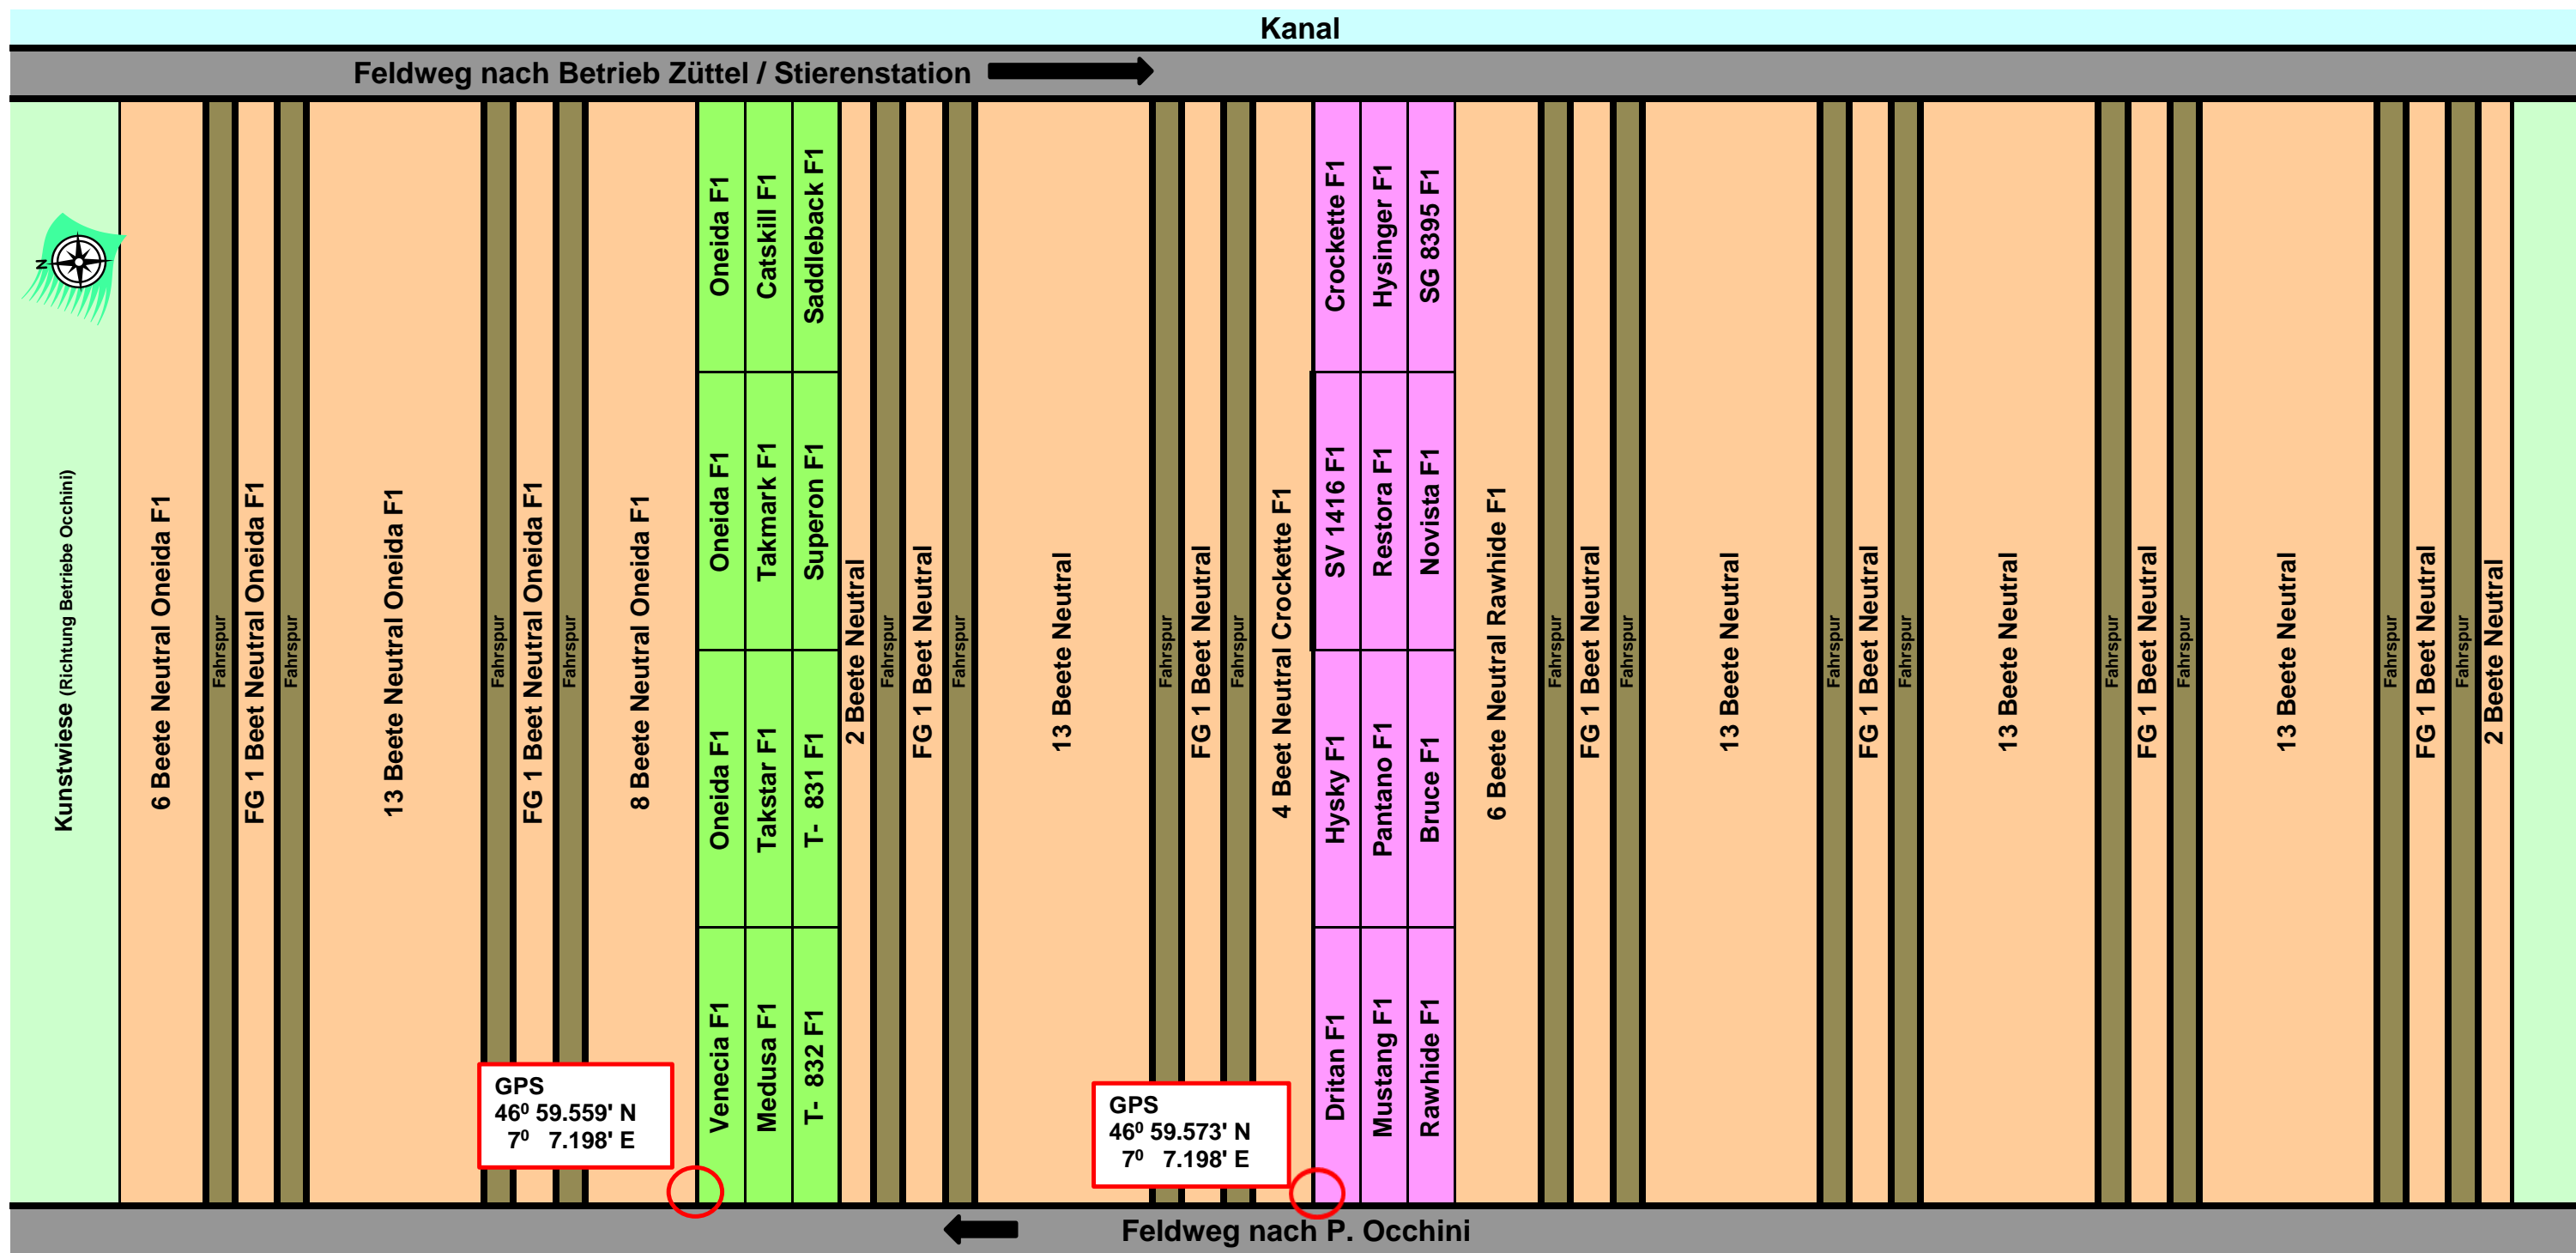

# Aussaatplan Lagerzwiebeln 2021 / 2022

Aussaat 9. 3. 2021

4 Reihen à 2 Säaggregat

Sämaschine: Agricola Italiana SNT-2/3-290

Parzelle:

Saatdistanz: 28 x 8 cm; Tiefe ca.3.5 cm

Aussaatstärke: 800'000 Korn/ha

Kunstwiese (Richtung Betriebe Occhini)

6 Beete Neutral Oneida F1

Feldweg

FG 1 Beet Neutral Oneida F1

Feldweg

13 Beete Neutral Oneida F1

Feldweg

FG 1 Beet Neutral Oneida F1

Feldweg