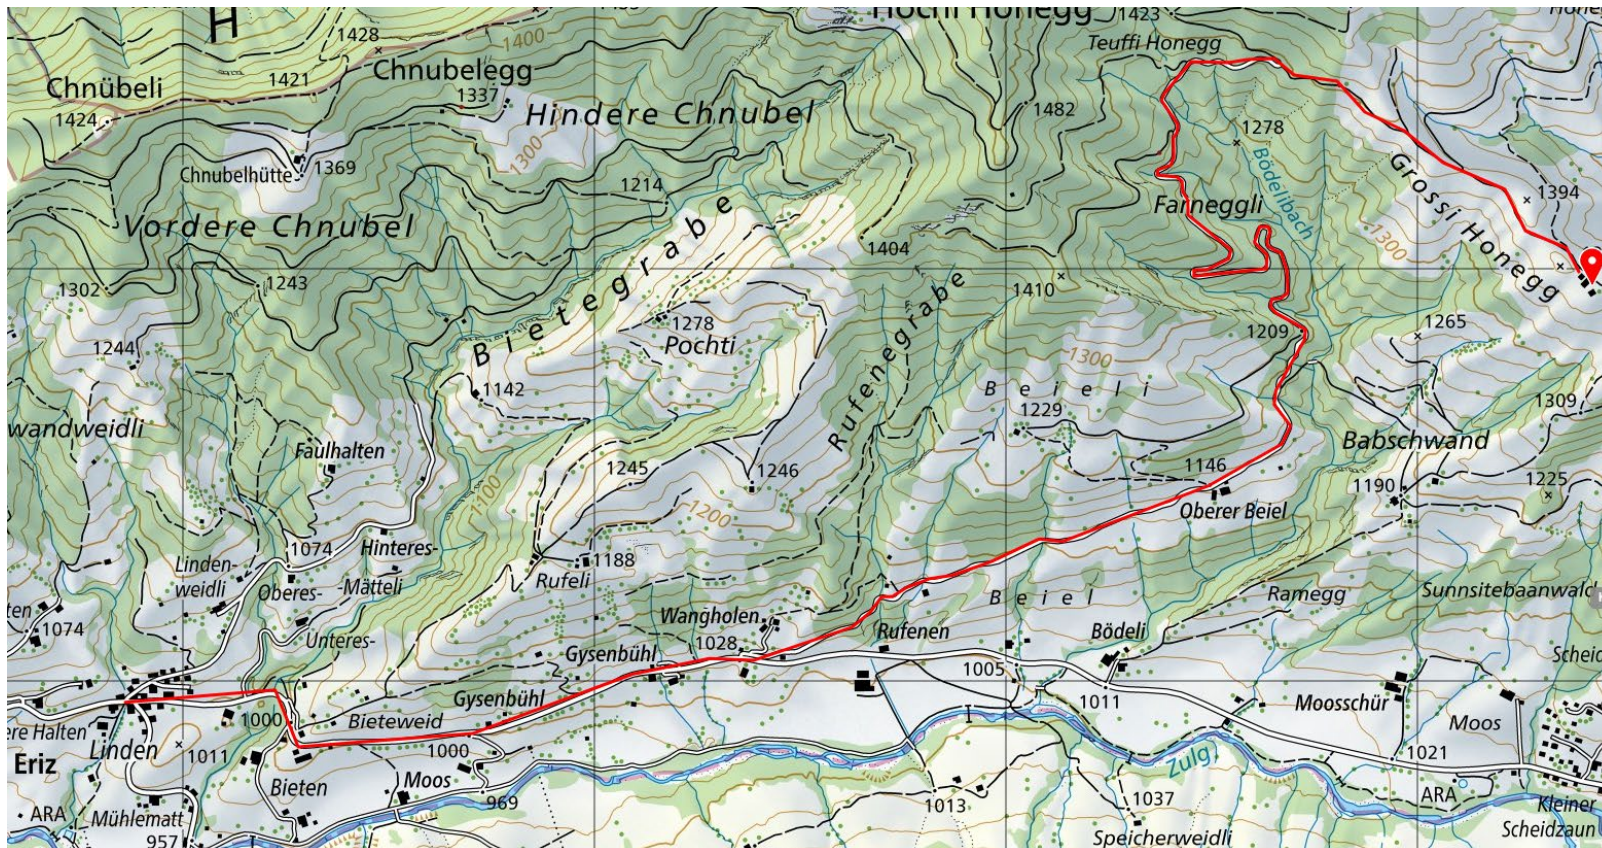

**Wegbeschreibung Alp «Grosse Honegg», Eriz, 30. Juni um 20.00 Uhr**

Von Eriz in Richtung Innereriz starten, nach ca. 1km leicht links abbiegen auf «Rufene» und der Strasse folgen. Fahrzeit bis zur Alp beträgt rund 10 Minuten, Distanz von Eriz 6.1km

**Adresse:**  
Alp Honegg,  
3619 Eriz

**Koordinaten:**  
46°47'49.7"N  
7°49'26.3"E

46.797149,  
7.823975